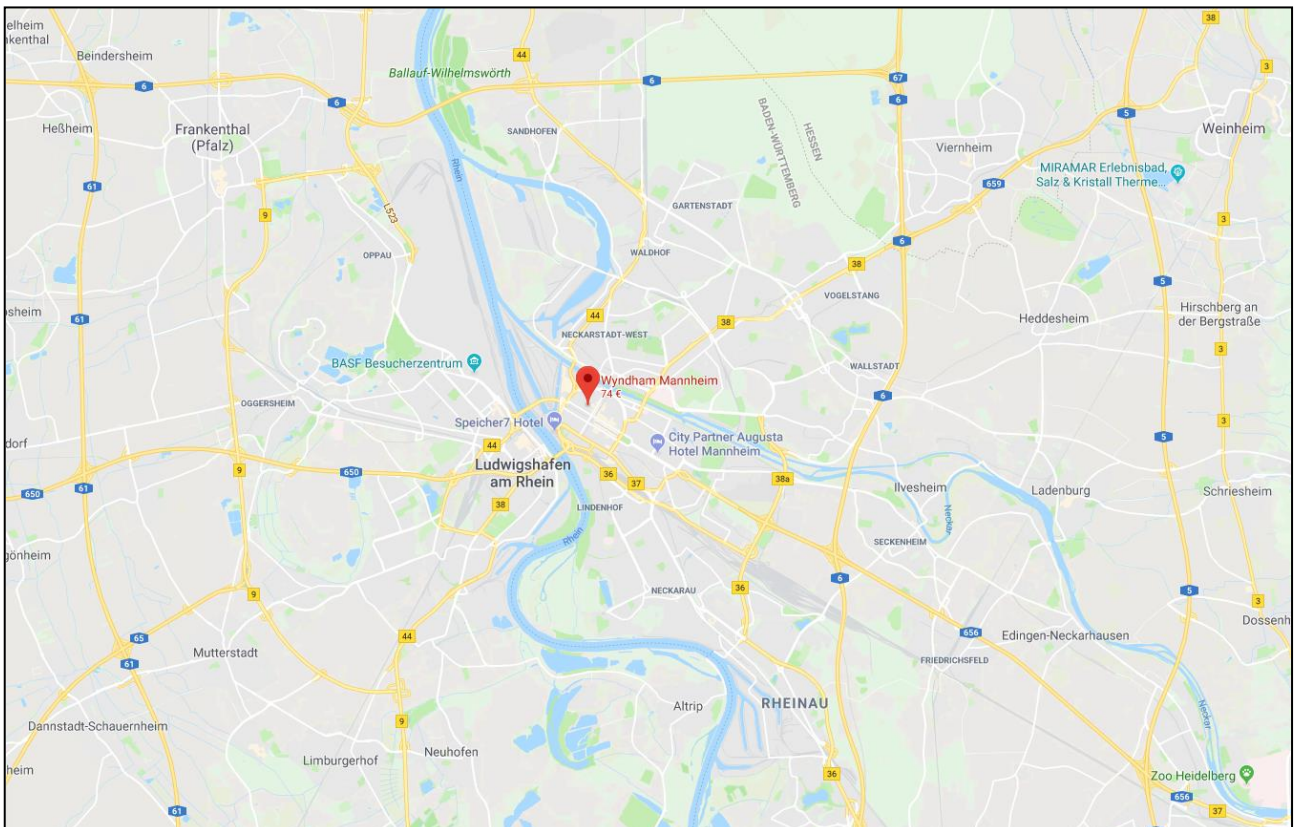

Anfahrtsplan

Veranstaltungsort: Wyndham Hotel
F4, 4-11
68159 Mannheim

Tagungstelefon: 0511 / 39433-30

Parken

Das Hotel verfügt über eine begrenzte Anzahl an Parkplatz in der hauseigenen Tiefgarage.

Zudem befindet sich in der Stockenstr a e eine kostenpflichtige Tiefgarage

Fu weg vom Parkhaus Marktplatz zum Wyndham Hotel

Anreise mit öffentlichen Verkehrsmitteln

Mannheim Hbf. Marktplatz Mannheim	09:18 Uhr 09:25 Uhr	RNV 5	Richtung Heidelberg
Mannheim Hbf. Marktplatz Mannheim	09:26 Uhr 09:32 Uhr	RNV 1	Richtung Schönau, Endstelle
Mannheim Hbf. Marktplatz Mannheim	09:28 Uhr 09:35 Uhr	RNV 5	Richtung Heidelberg
Mannheim Hbf Marktplatz Mannheim	09:36 Uhr 09:42 Uhr	RNV 1	Richtung Schönau, Endstelle

Ticketpreis Erwachsene: 1,40 EUR

Fußweg von der Haltestelle „Marktplatz“ zum Wyndham Hotel

Hotelliste

Direkt am Veranstaltungsort:

Wyndham Hotel Mannheim
F4, 4-11
68159 Mannheim
Tel.: +49 (0)
info@wyndhammannheim.com
Einzelzimmer: 145,00 EUR inkl. Frühstück
www.wyndhammannheim.com

Hotels in der Nähe des Veranstaltungsortes:

Mercure Hotel Mannheim am Rathaus
F7, 5-13
68159 Mannheim
Tel.: +49 (0)621/336990
Einzelzimmer: ab 131,00 EUR inkl. Frühstück
Entfernung zum Veranstaltungsort: 260 m
Entfernung zum Bahnhof: 1,9 km
www.accorhotels.com