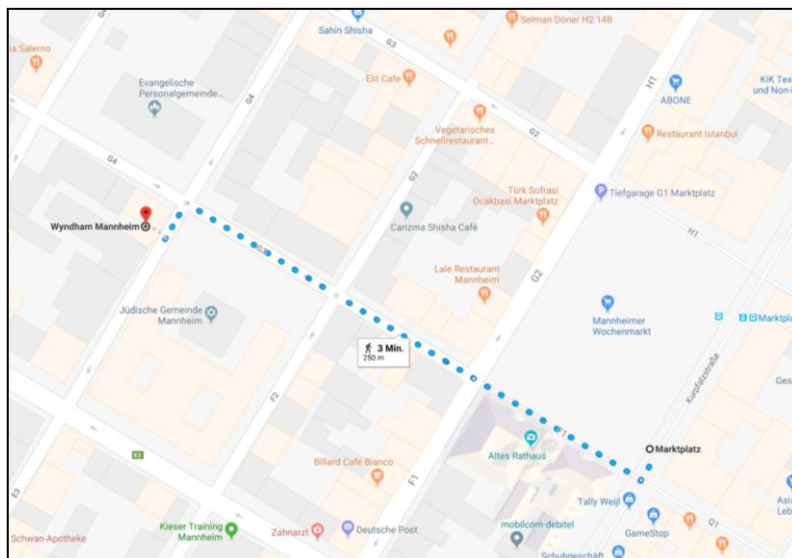

Anfahrtsplan

Veranstaltungsort: Wyndham Hotel
F4, 4-11
68159 Mannheim

Tagungstelefon: 0511 / 39433-30

Parken

Das Hotel verfügt über eine begrenzte Anzahl an Parkplatz in der hauseigenen Tiefgarage.

Zudem befindet sich in der Stockenstr a e eine kostenpflichtige Tiefgarage

Fu weg vom Parkhaus Marktplatz zum Wyndham Hotel

Anreise mit öffentlichen Verkehrsmitteln

Mannheim Hbf. Marktplatz Mannheim	09:18 Uhr 09:25 Uhr	RNV 5	Richtung Heidelberg
Mannheim Hbf. Marktplatz Mannheim	09:26 Uhr 09:32 Uhr	RNV 1	Richtung Schönau, Endstelle
Mannheim Hbf. Marktplatz Mannheim	09:28 Uhr 09:35 Uhr	RNV 5	Richtung Heidelberg
Mannheim Hbf Marktplatz Mannheim	09:36 Uhr 09:42 Uhr	RNV 1	Richtung Schönau, Endstelle

Ticketpreis Erwachsene: 1,40 EUR

Fußweg von der Haltestelle „Marktplatz“ zum Wyndham Hotel

Hotelliste

Direkt am Veranstaltungsort:

Wyndham Hotel Mannheim
F4, 4-11
68159 Mannheim
Tel.: +49 (0)
info@wyndhammannheim.com
Einzelzimmer: 145,00 EUR inkl. Frühstück
www.wyndhammannheim.com

Hotels in der Nähe des Veranstaltungsortes:

Mercure Hotel Mannheim am Rathaus
F7, 5-13
68159 Mannheim
Tel.: +49 (0)621/336990
Einzelzimmer: ab 131,00 EUR inkl. Frühstück
Entfernung zum Veranstaltungsort: 260 m
Entfernung zum Bahnhof: 1,9 km
www.accorhotels.com