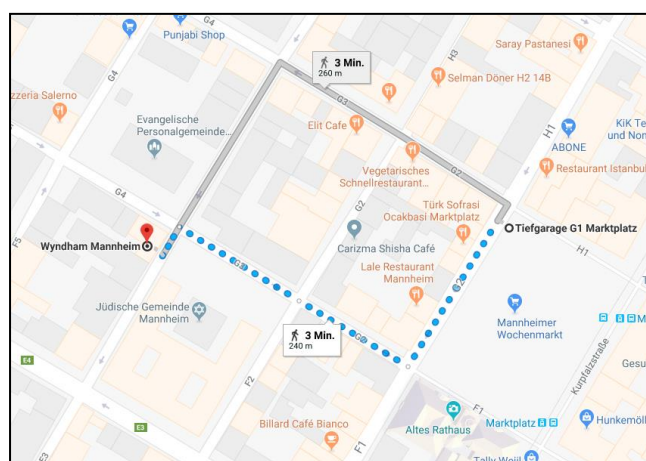

Anfahrtsplan

Veranstaltungsort: Wyndham Hotel
F4, 4-11
68159 Mannheim

Tagungstelefon: 0511 / 39433-30

Parken

Das Hotel verfügt über eine begrenzte Anzahl an Parkplatz in der hauseigenen Tiefgarage.

Zudem befindet sich in der Stockenstr a e eine kostenpflichtige Tiefgarage

Fu weg vom Parkhaus Marktplatz zum Wyndham Hotel

Anreise mit öffentlichen Verkehrsmitteln

Mannheim Hbf. Marktplatz Mannheim	09:18 Uhr 09:25 Uhr	RNV 5	Richtung Heidelberg
Mannheim Hbf. Marktplatz Mannheim	09:26 Uhr 09:32 Uhr	RNV 1	Richtung Schönau, Endstelle
Mannheim Hbf. Marktplatz Mannheim	09:28 Uhr 09:35 Uhr	RNV 5	Richtung Heidelberg
Mannheim Hbf Marktplatz Mannheim	09:36 Uhr 09:42 Uhr	RNV 1	Richtung Schönau, Endstelle

Ticketpreis Erwachsene: 1,40 EUR

Fußweg von der Haltestelle „Marktplatz“ zum Wyndham Hotel

Hotelliste

Direkt am Veranstaltungsort:

Wyndham Hotel Mannheim
F4, 4-11
68159 Mannheim
Tel.: +49 (0)
info@wyndhammannheim.com
Einzelzimmer: 145,00 EUR inkl. Frühstück
www.wyndhammannheim.com

Hotels in der Nähe des Veranstaltungsortes:

Mercure Hotel Mannheim am Rathaus
F7, 5-13
68159 Mannheim
Tel.: +49 (0)621/336990
Einzelzimmer: ab 131,00 EUR inkl. Frühstück
Entfernung zum Veranstaltungsort: 260 m
Entfernung zum Bahnhof: 1,9 km
www.accorhotels.com