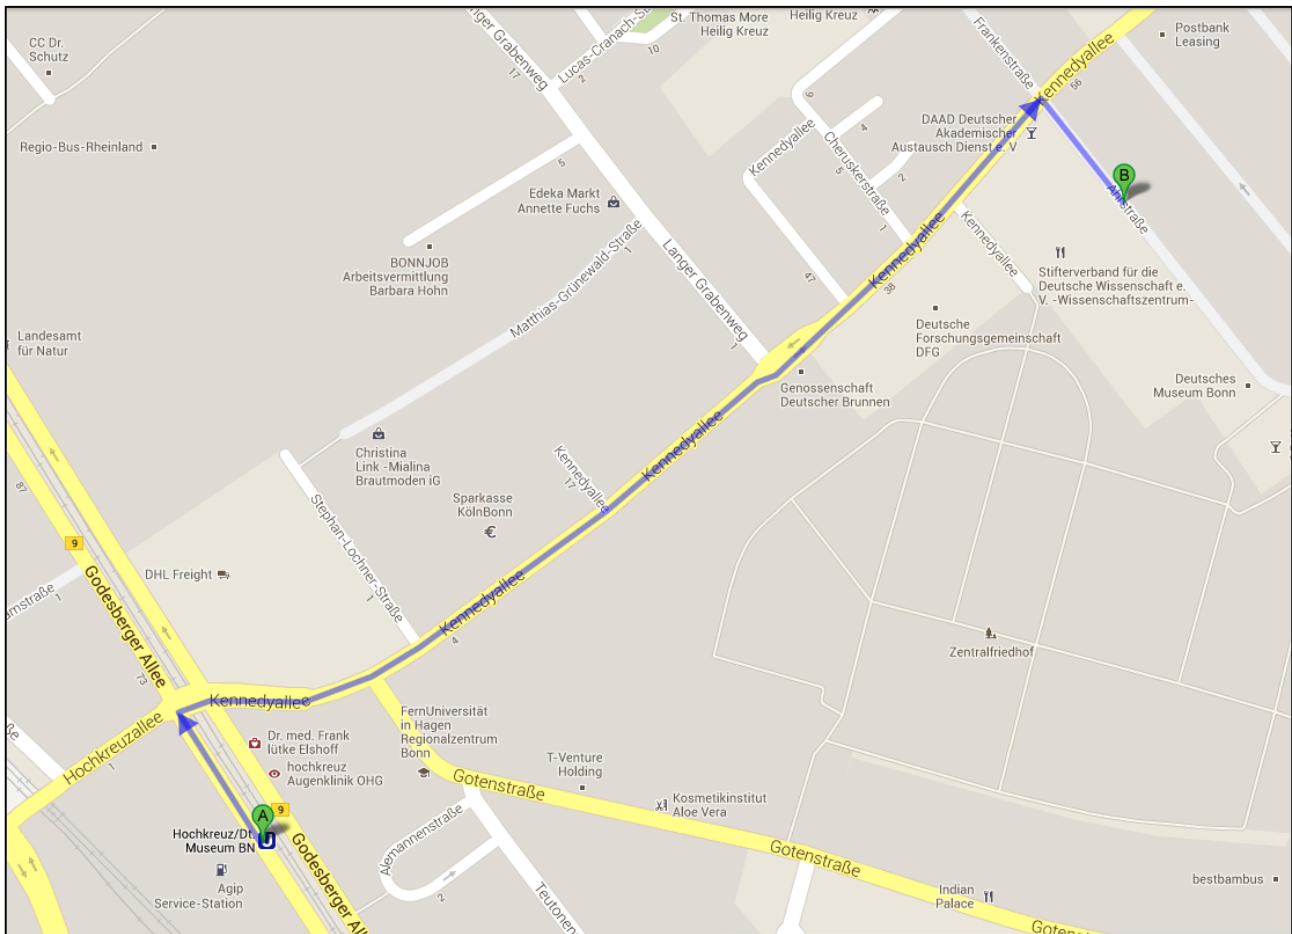

Zudem befindet sich in der Gotenstraße ein kostenfreier öffentlicher Parkplatz mit ca. 40 Parkplätzen.

Entfernung: ca. 750 m / 8 Gehminuten

Anreise mit öffentlichen Verkehrsmitteln

Bonn Hbf., Gleis 2	08:05 Uhr	Stadtbahn 16	Richtung Bad Godesberg, Stadthalle
Hochkreuz/Dt. Museum Bonn	08:17 Uhr		
Bonn Hbf., Gleis 2	08:11 Uhr	Stadtbahn 63	Richtung Bad Godesberg, Stadthalle
Hochkreuz/Dt. Museum Bonn	08:23 Uhr		
Bonn Hbf., Gleis 2	08:17 Uhr	Stadtbahn 63	Richtung Bad Godesberg, Stadthalle
Hochkreuz/Dt. Museum Bonn	08:29 Uhr		
Bonn Hbf., Gleis 2	08:25 Uhr	Stadtbahn 16	Richtung Bad Godesberg, Stadthalle
Hochkreuz/Dt. Museum Bonn	08:37 Uhr		

Ticketpreis Erwachsene: 2,90 EUR

Fußweg von der Haltestelle „Hochkreuz/Dt. Museum Bonn“ zum Wissenschaftszentrum:

Entfernung: ca. 900 m / 12 Gehminuten

Hotelliste

Hotels in der Nähe des Veranstaltungsortes: