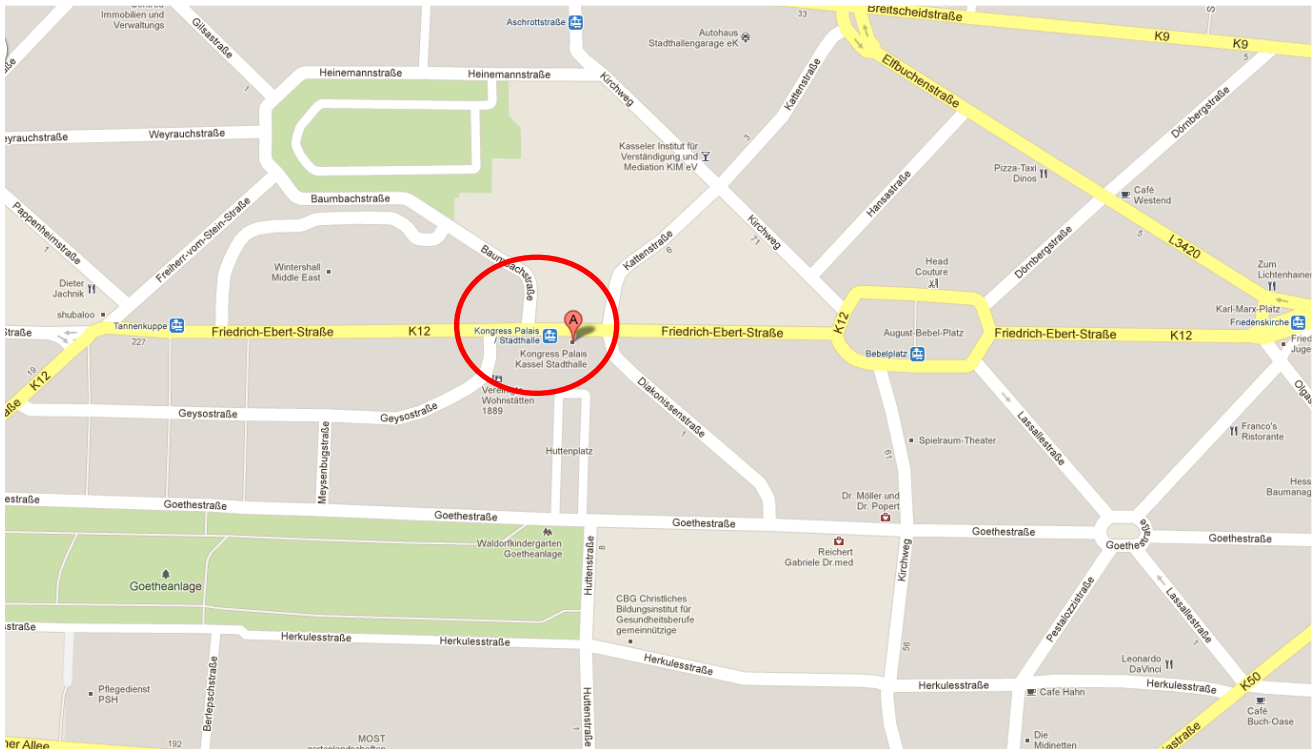

Ihr Weg in das Kongress Palais mit öffentlichen Verkehrsmitteln:

Über den Hauptbahnhof (ca. 20 Minuten):

- **RT 5** in Richtung **Melsungen Bahnhof bis Kassel/Wilhelmshöhe**; umsteigen in die Straßenbahn **Linie 4** in Richtung **Kaufungen Papierfabrik / Helsa** bis Haltestelle „Kongress Palais“

Bahnhof Kassel/Wilhelmshöhe (ca. 5 Minuten):

- **Straßenbahn Linie 4** in Richtung **Kaufungen Papierfabrik / Helsa** bis Haltestelle „Kongress Palais“

Fahrplanauskünfte erhalten Sie unter www.nvv.de .

Parkmöglichkeiten

Parkmöglichkeiten bieten die angrenzenden Parkhäuser (Parkhaus des H4 Hotels nur bei Übernachtung nutzbar) sowie weitere öffentliche und kostenfreie Parkplätze in unmittelbarer Umgebung des Kongress Palais.