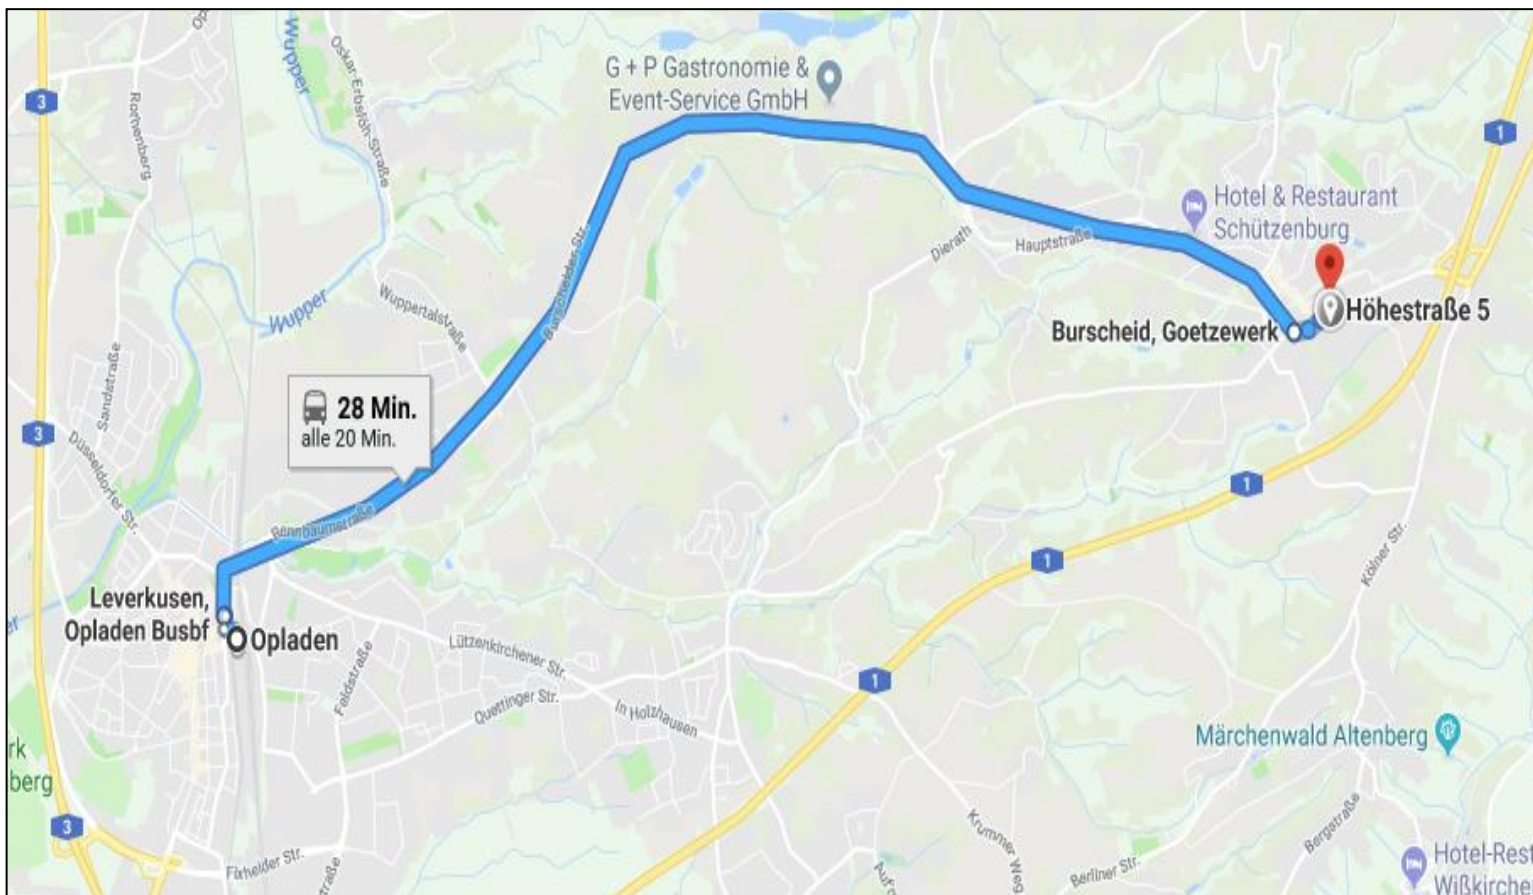

Anfahrtsplan

Veranstaltungsort:

Haus der Kunst
Höhe Str. 5
51399 Burscheid

Tagungstelefon TAH: 0511 / 39433-30

Ihr Weg zum Haus der Kunst mit öffentlichen Verkehrsmittel

Über den Bahnhof Opladen (ca. 28 Minuten):

5 Minuten Fußweg bis zum Leverkusen Opladen Busbahnhof.
Mit der Buslinie 239 oder 240 Richtung Burscheid, Hilgen Raiffeisenplatz (16 Haltestellen)
bis zur Haltestelle Burscheid, Goetzewerk.
Ab da sind es ca. 3 Minuten Fußweg bis zum Haus der Kunst.

Parken

Das Haus der Kunst verfügt über ca. 20 kostenfreie Parkplätze.
Zudem befinden sich weitere Stellplätze in der Umgebung (z.B. in der Nähe der katholischen Kirche).

Hotels in der Nähe des Veranstaltungsortes:

Hotel Restaurant Heyder

Köln Str. 94
51399 Burscheid
Tel.: 02174 731360
hotel-heyder.de
Entfernung bis zur Veranstaltung: 3,7km
EZ ab EUR 85,- inkl. Frühstück

Tagungshotel Maria in der Aue

In der Aue 1
42929 Wermelskirchen
empfang@tagungen-aue.de
Tel.: 021935050
Entfernung bis zur Veranstaltung 5,9km
EZ ab EUR 75,- inkl. Frühstück