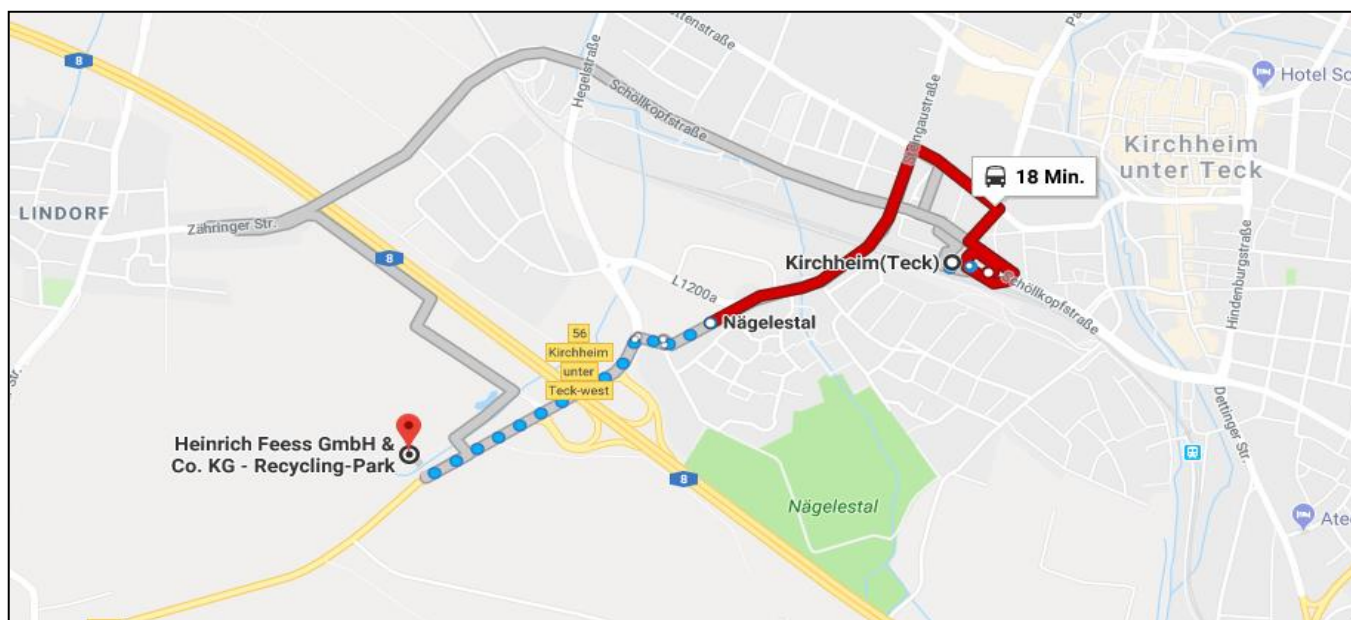

## Anfahrtsplan

Abfahrt aus München: A8 Ausfahrt Kirchheim/T. WEST, an der Ausfahrt links und vor der nächsten Ampel rechts abbiegen, nach 50 Metern links abbiegen.

Parkflächen stehen entlang der Halle sowie im Zufahrtsbereich zur Verfügung (gelbe Markierung):

### Ihr Weg zum Gelände Feess Recycling-Parks Rabailen mit öffentlichen Verkehrsmitteln:

Über den Bahnhof Kirchheim (Teck) Eugen-Gerstenmaier Platz 1 (ca. 25 min):

Zu Fuß 2 Minuten Richtung Bahnhof/ZOB.

Den Bus 166 in Richtung Nürtingen ZOB bis nach Nägelestal (2 Haltestellen) von da aus zu Fuß 12 Minuten bis zum Gelände Feess Recycling-Parks Rabailen - K<sup>3</sup>- Kompetenzzentrum Kreislaufwirtschaft.