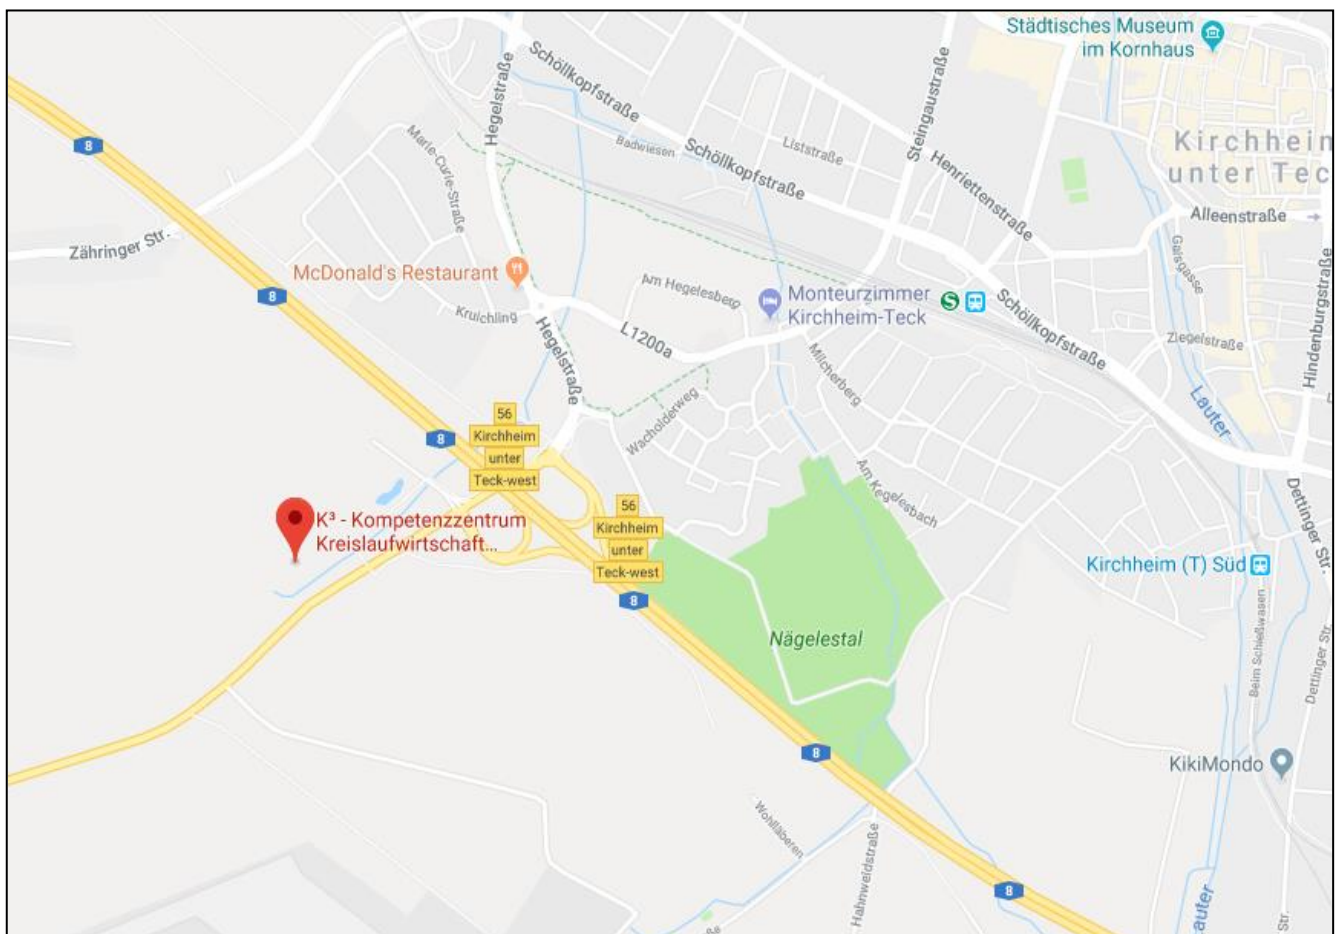

## Anfahrtsplan

### Anfahrt & Parkmöglichkeiten

K<sup>3</sup> - Kompetenzzentrum Kreislaufwirtschaft Kirchheim/T. GPS-Koordinaten: 48.639838, 9.424994

Abfahrt aus Stuttgart: A8 Ausfahrt Kirchheim/T. WEST, über die Kreuzung und nach 50 Metern links abbiegen.

Den Bus 166 in Richtung Nürtingen ZOB bis nach Nägelestal (2 Haltestellen) von da aus zu Fuß 12 Minuten bis zum Gelände Feess Recycling-Parks Rabailen - K<sup>3</sup>- Kompetenzzentrum Kreislaufwirtschaft.

### Hotels in der Nähe des Veranstaltungsortes

Ateckhotel  
Eichendorffstraße 99  
73230 Kirchheim/Teck  
Tel.: +49 7021/8008-0  
[info@ateckhotel.de](mailto:info@ateckhotel.de)  
Entfernung zum Veranstaltungsort: 2,9 km  
EZ ab EUR 95,- inkl. Frühstück