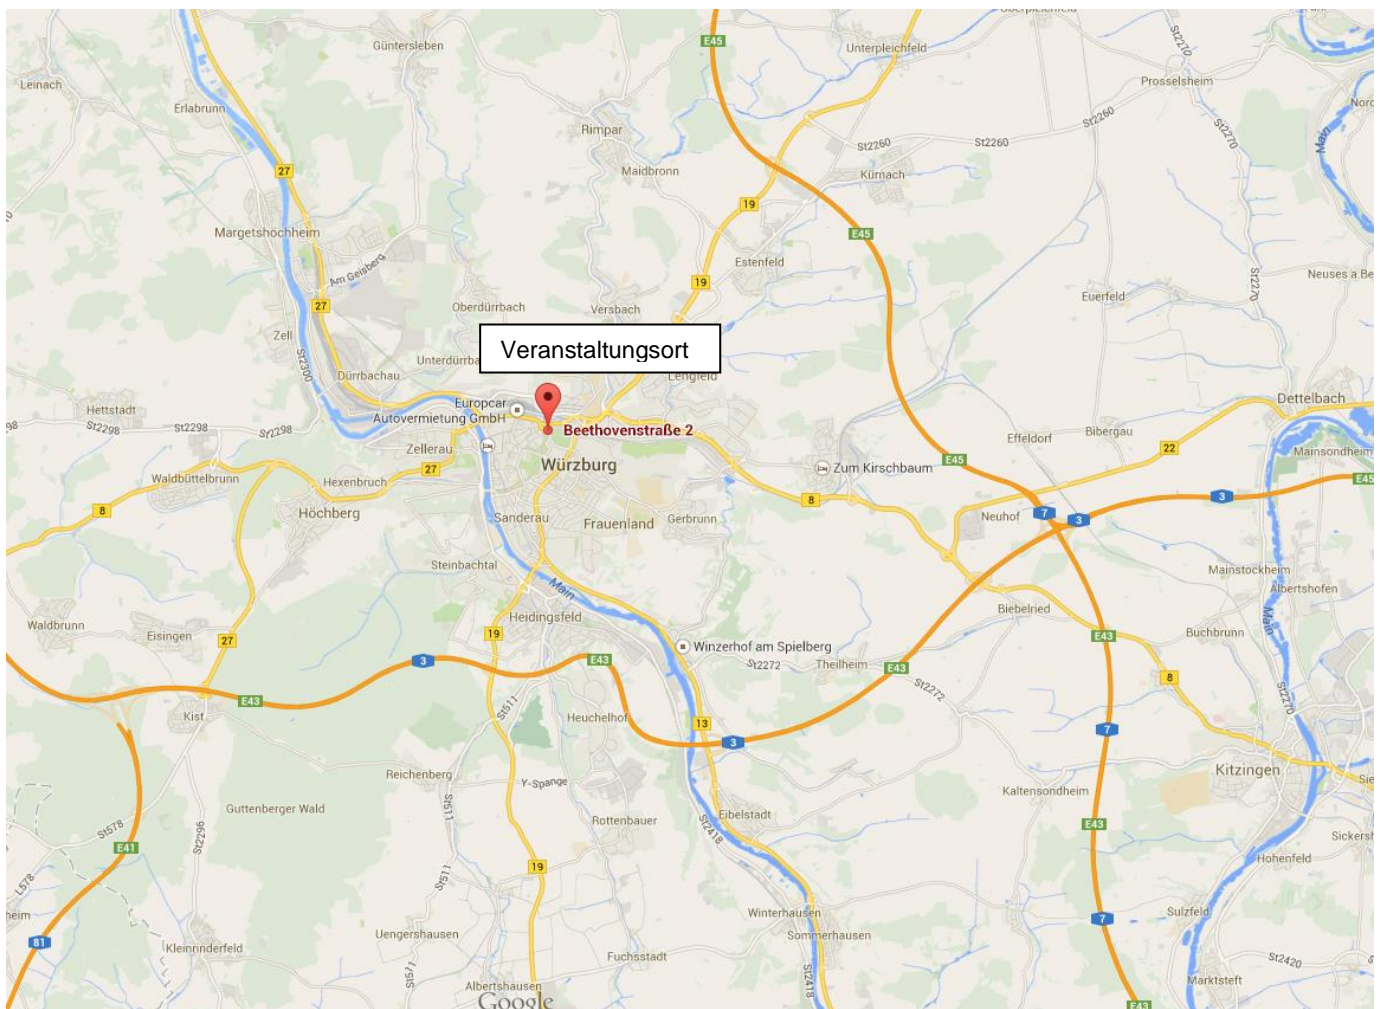

Veranstaltungsort:

**Vineyard-Center Würzburg
Beethovenstr. 2
97080 Würzburg**

Tagungstelefon: 0511/394 33 30