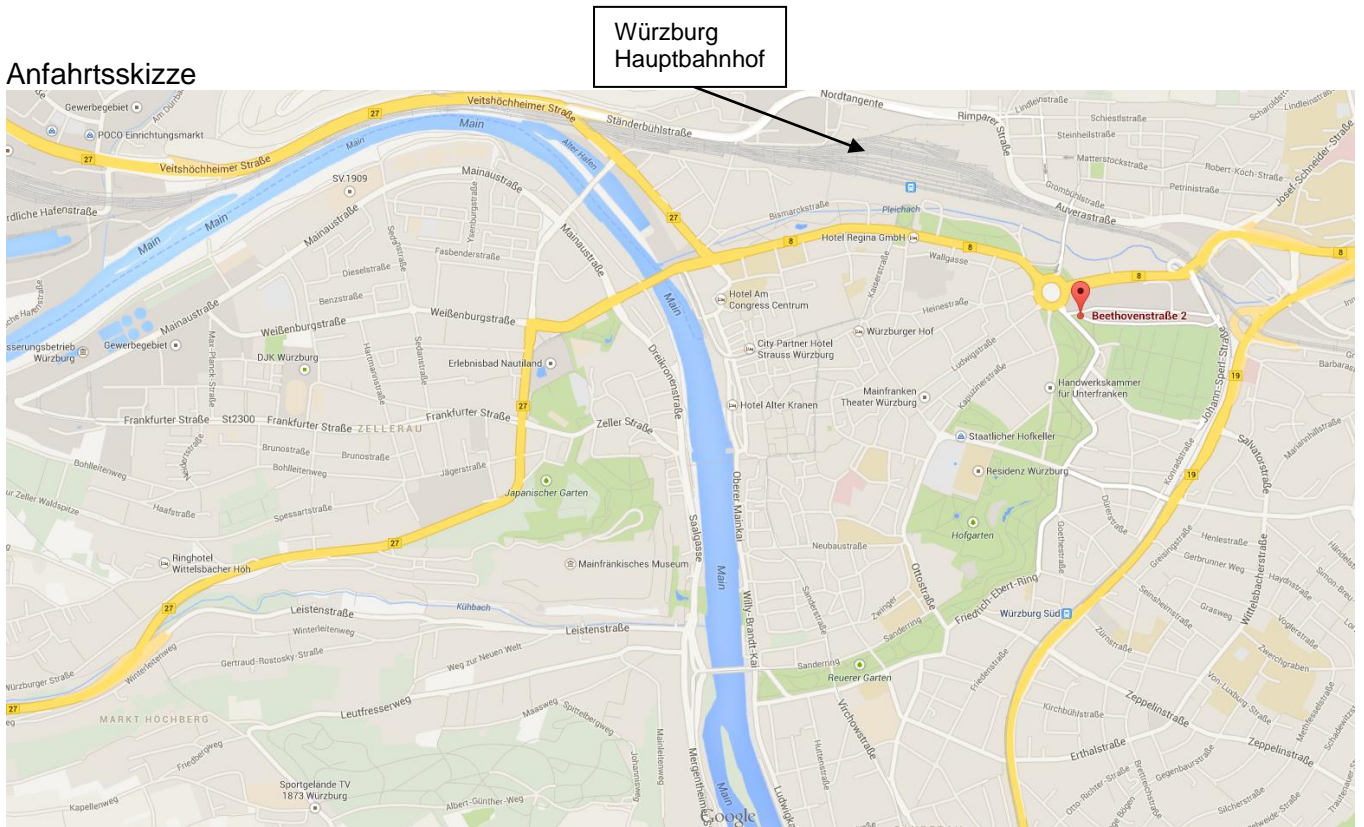

19. September 2017 in Würzburg

Anfahrtsskizze

Anreise mit öffentlichen Verkehrsmitteln ab Würzburg Hauptbahnhof:

Nehmen Sie an der Haltestelle "Hauptbahnhof Ost" entweder die Straßenbahn Linie 1 oder 5 Richtung Grombühl. Steigen Sie an der Station "Berliner Platz" aus.

PKW-Anreise über Autobahn A7:

A7 bis B19 in Bayern folgen, auf A7 Ausfahrt 101-Würzburg/Estenfeld nehmen	353 km / 3 Std. 6 Min.
B19 folgen, Schweinfurter Str./B8 bis Beethovenstraße in Würzburg nehmen	7,9 km / 8 Min.
Auf B19 fahren	5,6 km
Auf Schweinfurter Str./ B8 über die Auffahrt B27/ Neustadt a.d.Aisch/ Markttheidenfeld/ Nürnberg	600 m
Leicht rechts abbiegen, um auf Schweinfurter Str./B8 zu bleiben	1,2 km
Im Kreisverkehr Ausfahrt Martin-Luther-Straße	280 m
Links abbiegen auf Schürerstraße	43 m
1. Abzweigung rechts nehmen, um auf Beethovenstraße zu wechseln	
Das Ziel befindet sich auf der linken Seite.	

PKW-Anreise über Autobahn A3/Flughafen Frankfurt:

A3 bis B19 in Würzburg folgen, auf A3 Ausfahrt 70-Würzburg-Heidingsfeld nehmen	105 km / 58 Min.
B19 folgen, bis Beethovenstraße fahren	6,3 km / 8 Min.
Links abbiegen auf B19	5,1 km
Links abbiegen auf Rottendorfer Str.	400 m
Rechts abbiegen auf Martin-Luther-Straße	700 m
Rechts abbiegen auf Schürerstraße	43 m
1. Abzweigung rechts nehmen, um auf Beethovenstraße zu wechseln	
Das Ziel befindet sich auf der linken Seite.	

PKW-Anreise über Autobahn A3/Flughafen Nürnberg:

A3 bis B8 in Biebelried nehmen, auf A3 Ausfahrt A7 nehmen	96,9 km / 56 Min.
B8 bis Beethovenstraße in Würzburg folgen	10,5 km / 10 Min.
Leicht rechts abbiegen auf B8	8,6 km
Links abbiegen auf Schweinfurter Str./B8	210 m
Leicht rechts abbiegen, um auf Schweinfurter Str./B8 zu bleiben	1,2 km
Im Kreisverkehr Ausfahrt Martin-Luther-Straße	280 m
Links abbiegen auf Schürerstraße	43 m
1. Abzweigung rechts nehmen, um auf Beethovenstraße zu wechseln	
Das Ziel befindet sich auf der linken Seite.	