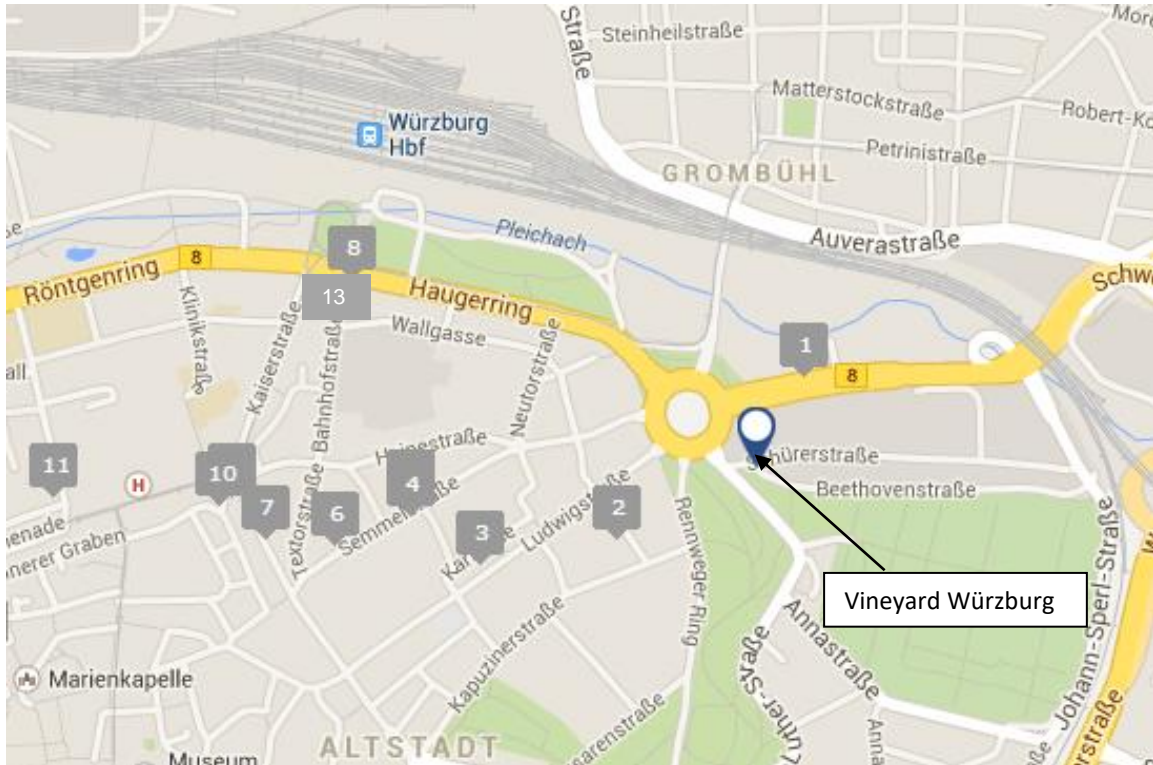

Flüssigboden

Das Verfüllmaterial der Zukunft

DIN EN 1610 und DWA-A 139 Gelbdruck 4/2017

Wesentliche Änderungen: Homogenbereiche u.a.

19. September 2017 in Würzburg

Hotelliste

1 GHOTEL hotel & living

Schweinfurter Straße 1-3
D-97080 Würzburg
Tel. +49 (0) 931 - 359-62-0
Fax +49 (0) 931 - 359-62-2222
E-Mail: wuerzburg@ghotel.de
Entfernung vom Veranstaltungsort 0,2 km
Entfernung vom Hauptbahnhof 0,7 km
EZ 77,40 EUR (Frühstück +12,00 EUR)

2 Novotel Würzburg

Eichstrasse 2
97070 WUERZBURG
Tel (+49)931/30540
Fax (+49)931/3054423
E-Mail: h5362@accor.com
Entfernung vom Veranstaltungsort 0,2 km
Entfernung vom Hauptbahnhof 0,8 km
EZ 89,00 EUR (Frühstück +18,00 EUR)

3 Hotel Amberger

Ludwigstr. 17-19
97070 Würzburg
Telefon: +49 (0) 9 31 - 35 100
Telefax: +49 (0) 9 31 - 35 10 800
E-Mail: reservation@hotel-amberger.de
Entfernung vom Veranstaltungsort 0,4 km
Entfernung vom Hauptbahnhof 0,6 km
EZ 95,00 EUR inkl. Frühstück

4 Hotel St. Josef**

Semmelstraße 28-30
D-97070 Würzburg
Tel.: +49 (0931) 30-86-80
Fax: +49 (0931) 30-86-86-0
E-Mail: Hotel.St.Josef@t-online.de
Entfernung vom Veranstaltungsort 0,5 km
Entfernung vom Hauptbahnhof 0,5 km
EZ 60,00 EUR inkl. Frühstück

5 (auf der Karte hinter der Nummer 4)

Hotel Zur Stadt Mainz**

Semmelstraße 39
D-97070 Würzburg
Telefon 0931/53155
Fax 0931/58510
E-Mail: info@hotel-stadtmainz.de
Entfernung vom Veranstaltungsort 0,5 km
Entfernung vom Hauptbahnhof 0,5 km
EZ 67,00 EUR (Frühstück +9,00 EUR)

6 Hotel Goldenes Fass

Semmelstr. 13
97070 Würzburg
Tel: 0931 - 45 25 68 10
Fax: 0931 - 45 25 68 12
E-Mail: info@hotel-goldenesfass.de
Entfernung vom Veranstaltungsort 0,6 km
Entfernung vom Hauptbahnhof 0,6 km
EZ 60,00 EUR (Frühstück +5,00 EUR)