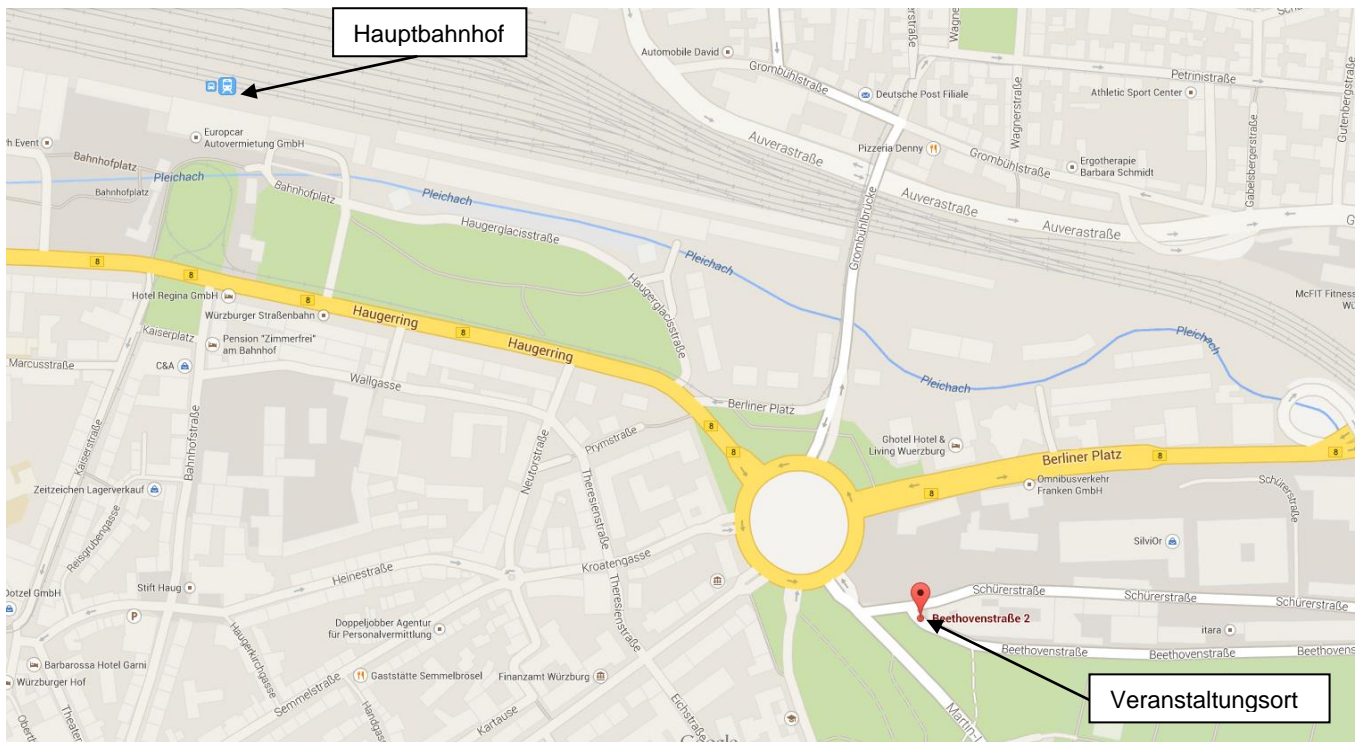

19. September 2017 in Würzburg

Anfahrtsskizze

Anreise mit öffentlichen Verkehrsmitteln ab Würzburg Hauptbahnhof:

Nehmen Sie an der Haltestelle "Hauptbahnhof Ost" entweder die Straßenbahn Linie 1 oder 5 Richtung Grombühl. Steigen Sie an der Station "Berliner Platz" aus.

PKW-Anreise über Autobahn A7:

A7 bis B19 in Bayern folgen, auf A7 Ausfahrt 101-Würzburg/Estenfeld nehmen	353 km / 3 Std. 6 Min.
B19 folgen, Schweinfurter Str./B8 bis Beethovenstraße in Würzburg nehmen	7,9 km / 8 Min.
Auf B19 fahren	5,6 km
Auf Schweinfurter Str./ B8 über die Auffahrt B27/ Neustadt a.d.Aisch/ Markttheidenfeld/ Nürnberg	600 m
Leicht rechts abbiegen, um auf Schweinfurter Str./B8 zu bleiben	1,2 km
Im Kreisverkehr Ausfahrt Martin-Luther-Straße	280 m
Links abbiegen auf Schürerstraße	43 m
1. Abzweigung rechts nehmen, um auf Beethovenstraße zu wechseln	
Das Ziel befindet sich auf der linken Seite.	

PKW-Anreise über Autobahn A3/Flughafen Frankfurt:

A3 bis B19 in Würzburg folgen, auf A3 Ausfahrt 70-Würzburg-Heidingsfeld nehmen	105 km / 58 Min.
B19 folgen, bis Beethovenstraße fahren	6,3 km / 8 Min.
Links abbiegen auf B19	5,1 km
Links abbiegen auf Rottendorfer Str.	400 m
Rechts abbiegen auf Martin-Luther-Straße	700 m
Rechts abbiegen auf Schürerstraße	43 m
1. Abzweigung rechts nehmen, um auf Beethovenstraße zu wechseln	
Das Ziel befindet sich auf der linken Seite.	

PKW-Anreise über Autobahn A3/Flughafen Nürnberg:

A3 bis B8 in Biebelried nehmen, auf A3 Ausfahrt A7 nehmen	96,9 km / 56 Min.
B8 bis Beethovenstraße in Würzburg folgen	10,5 km / 10 Min.
Leicht rechts abbiegen auf B8	8,6 km
Links abbiegen auf Schweinfurter Str./B8	210 m
Leicht rechts abbiegen, um auf Schweinfurter Str./B8 zu bleiben	1,2 km
Im Kreisverkehr Ausfahrt Martin-Luther-Straße	280 m
Links abbiegen auf Schürerstraße	43 m
1. Abzweigung rechts nehmen, um auf Beethovenstraße zu wechseln	
Das Ziel befindet sich auf der linken Seite.	