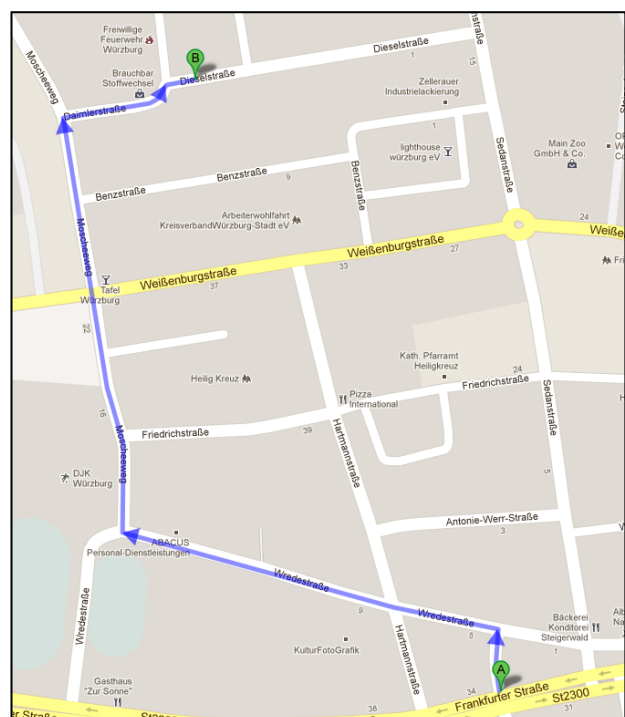

Anreise mit öffentlichen Verkehrsmitteln

Fahren Sie vom Hauptbahnhof mit der Straßenbahn Linie 2 bis zur Haltestelle Hartmannstraße (7 Stationen).

Von dort aus erreichen Sie die Akademie innerhalb 10 Minuten (850 m) zu Fuß.

Fußweg Haltestelle – Akademie:

1. Auf **Fröhlichstraße** nach **Norden** Richtung **Wredestraße**
2. Links abbiegen auf **Wredestraße**
3. Rechts abbiegen auf **Moscheeweg**
4. Rechts abbiegen auf **Daimlerstraße**
5. Rechts abbiegen auf **Dieselstraße**