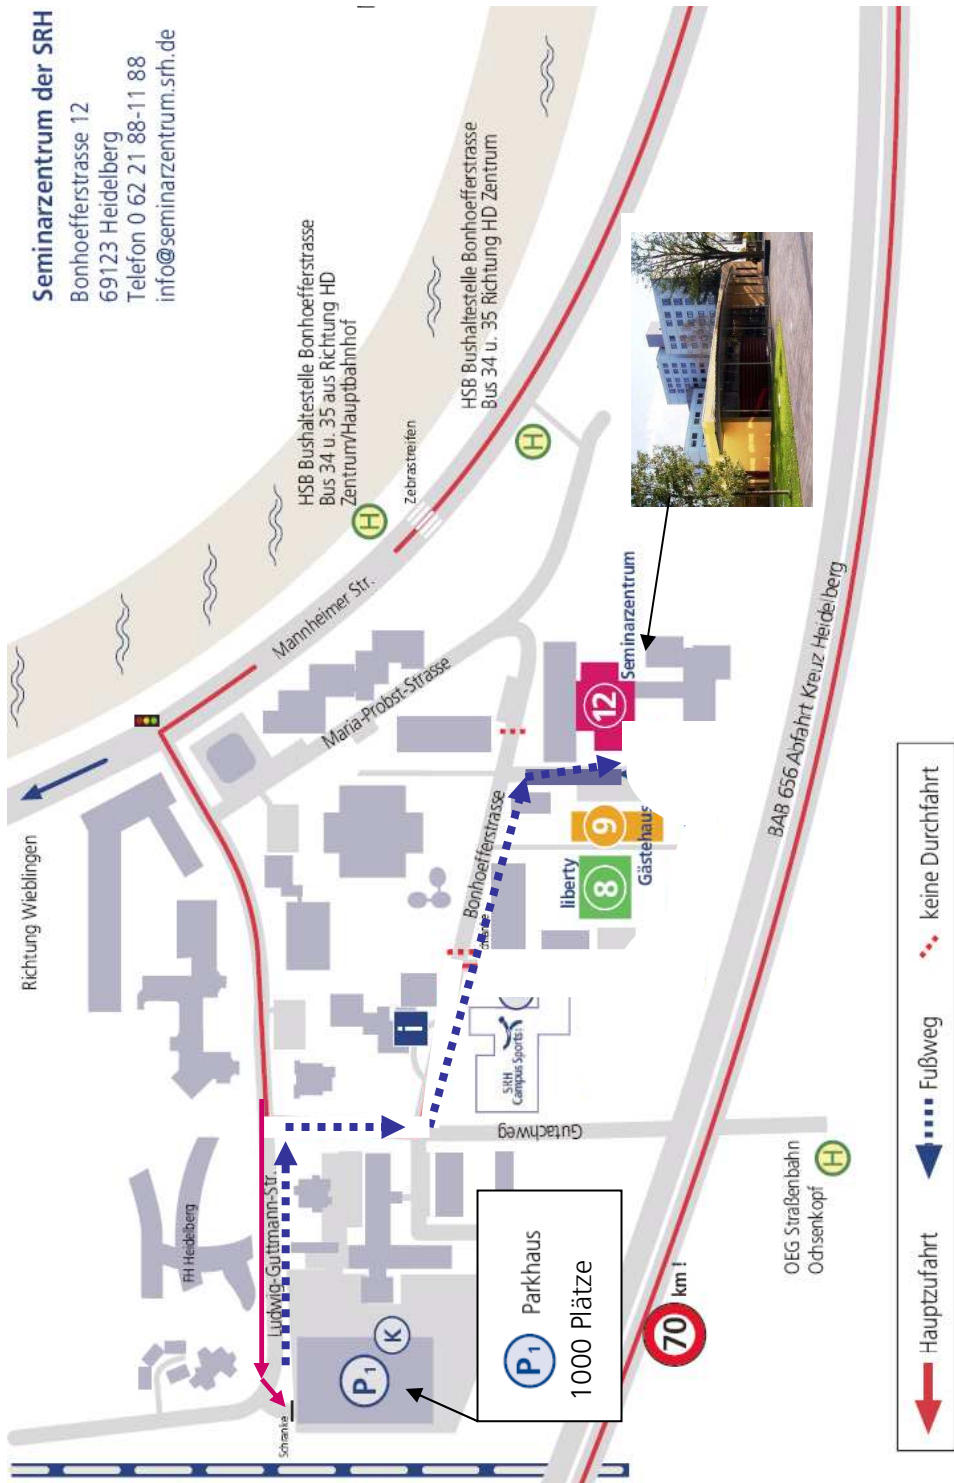

Seminarzentrum der SRH

Bonhoefferstrasse 12
69123 Heidelberg
Telefon 0 62 21 88-11 88
info@seminarzentrum.srh.de

P1
Parkhaus
1000 Plätze

- Hauptzufahrt
- Fußweg
- keine Durchfahrt