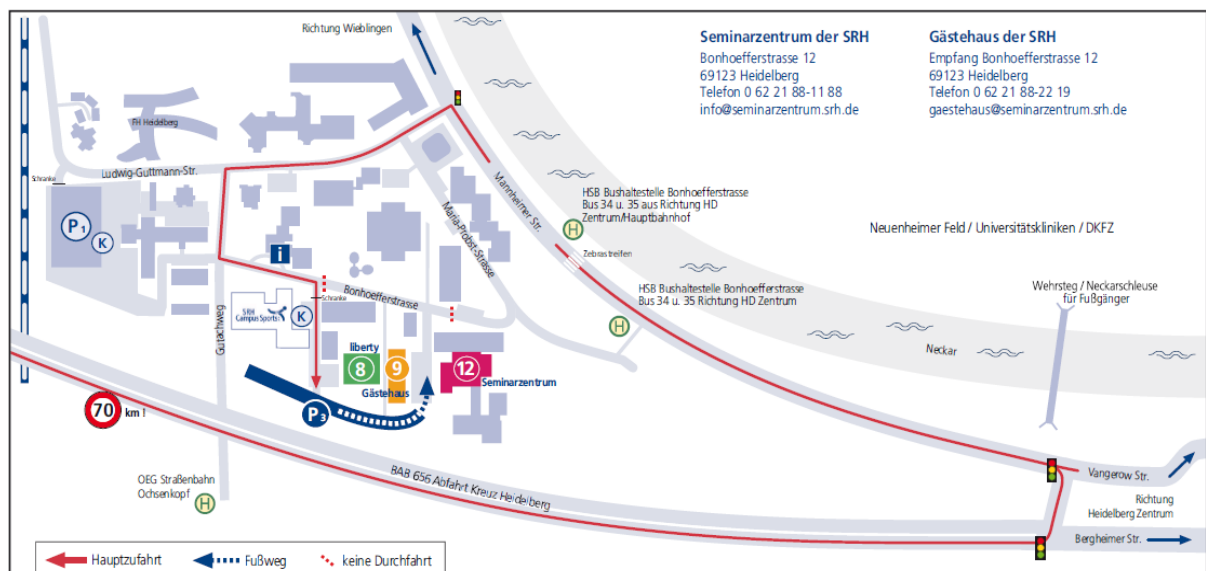

Vom Heidelberger Hauptbahnhof nehmen Sie die **Straßenbahn Linie 5/5R (OEG) Richtung Mannheim**, Haltestelle OCHSENKOPF, dann zu Fuß ca. 5 Minuten.

Oder an Wochentagen, Mo - Sa (außer an Feiertagen) bis 19 Uhr den **Bus Linie 34 Richtung Wieblingen**, Haltestelle BONHOEFFERSTRASSE (ca. 6 Minuten Fahrzeit + 5 Minuten Gehzeit):

An der Haltestelle „**BONHOEFFERSTRASSE**“ aussteigen.

Über den Zebrastreifen zur gegenüber liegenden Haltestelle.

Nach dem Wartehäuschen rechts in den

Fußgängerweg hinein und dann gleich

wieder rechts in die „**MARIA-PROBSTSTRASSE**“, am Rechenzentrum vorbei.

Weiter geradeaus ca. 200 m bis zur **BONHOEFFERSTERASSE**

Die **BONHOEFFERSTERASSE** bis zum Schild „**SEMINARZENTUM / GÄSTEHAUS**“.

Nach dem Schild „**SEMINARZENTUM / GÄSTEHAUS**“, links abbiegen, es sind nur noch wenige Meter bis zum Seminarzentrum. Das Seminarzentrum ist das einzige einstöckige Gebäude linker Hand, mit Säulen und in Rot und Terracotta gestrichen.

Die Buslinien 34 und 35 fahren bis zu 21 Uhr zeitlich versetzt, so dass **alle 10 Minuten** eine Verbindung zum Zentrum besteht.

Straßenbahn „OEG“, Linie 5 und 5R

Direkte Verbindung zum **Hauptbahnhof**

· In **3 Minuten** sind Sie am **Hauptbahnhof** Heidelberg

Die „**OEG**“ fährt wochentags von 07:00 bis 20:00 Uhr im 10 Minuten-Takt. Von Montag bis Samstag fährt die OEG die ganze Nacht (stündlich). Die Nacht von Sonntag auf Montag fast durchgehend.

Mit dem Taxi ist es eine ca. 7 Minuten-Fahrt.